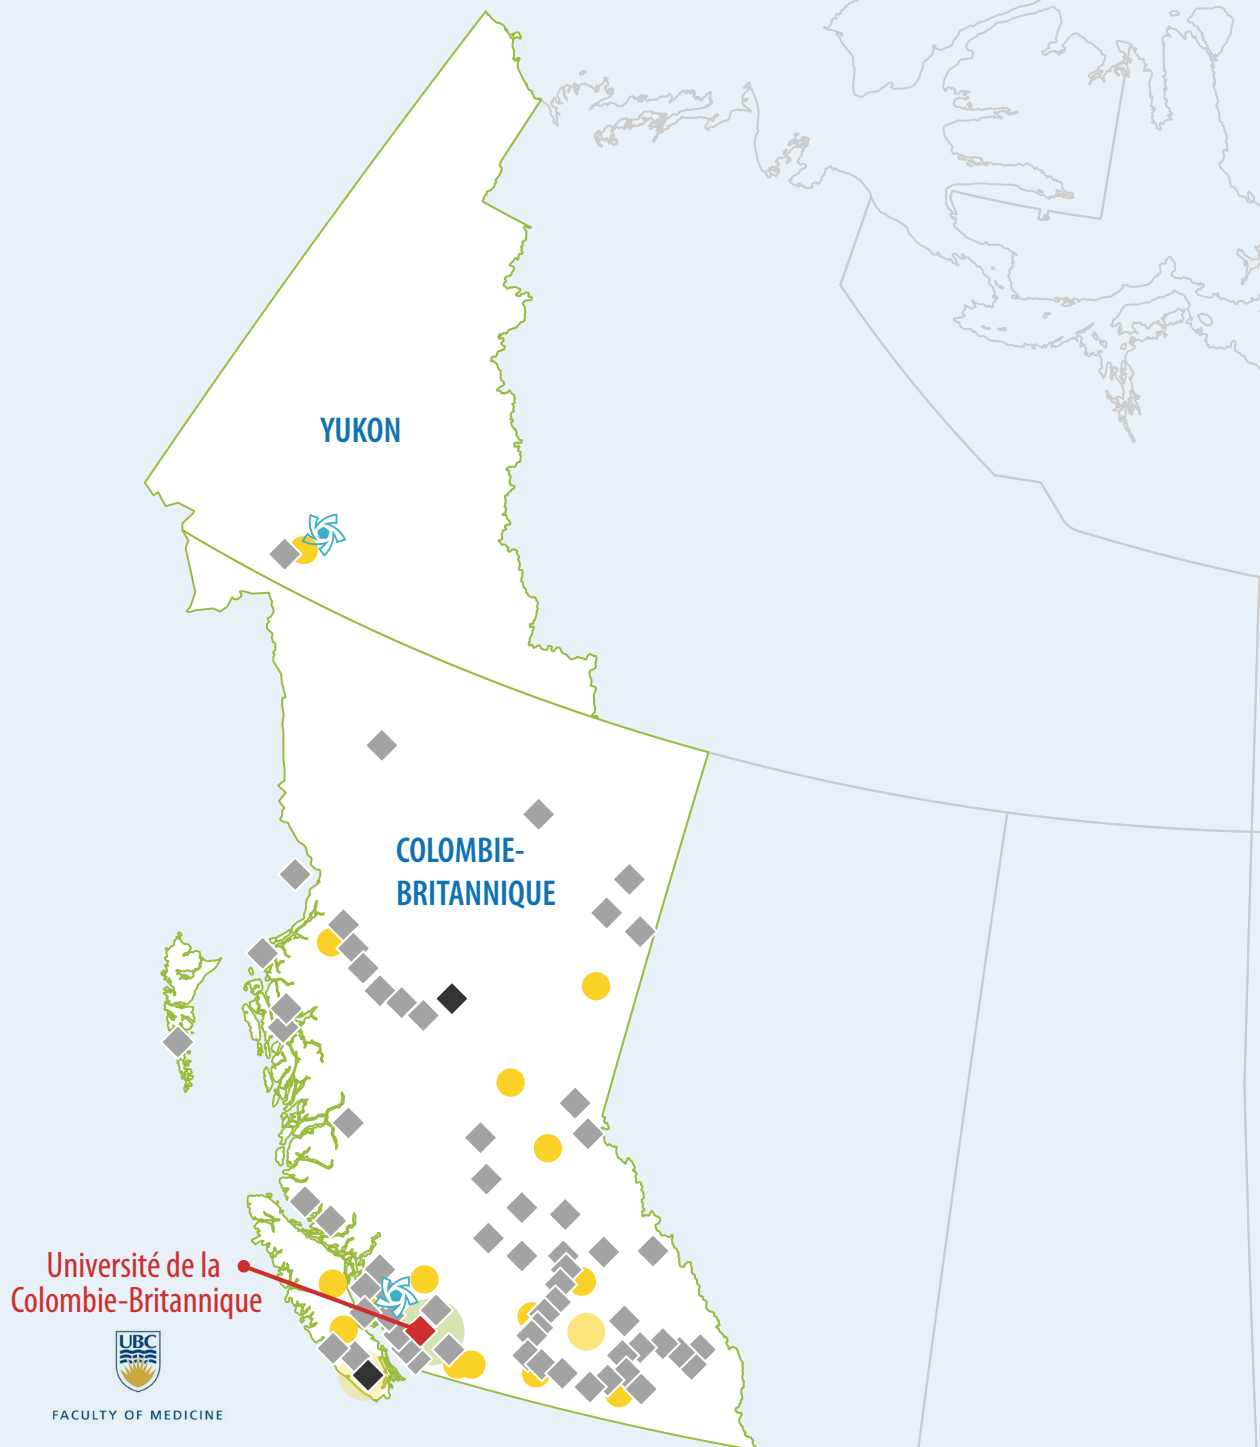

COLOMBIE-BRITANNIQUE ET YUKON

FACULTY OF MEDICINE

Université de la
Colombie-Britannique
Brett Schrewe

RésoSanté
Colombie-Britannique
Louis Giguère
Partenariat communauté
en santé (PCS) Yukon
Sandra St-Laurent

PERSONNES QUI ONT LE FRANÇAIS COMME PREMIÈRE LANGUE OFFICIELLE PARLÉE

LA SOCIÉTÉ SANTÉ EN FRANÇAIS ET SES
16 RÉSEAUX-MEMBRES

EMPLACEMENTS DES FACULTÉS DE MÉDECINE ET DES SITES D'ÉDUCATION DISTRIBUÉE

- ◆ Campus principal
- ◆ Campus satellite
- ◆ Site d'enseignement clinique

Université de la
Colombie-Britannique

FACULTY OF MEDICINE